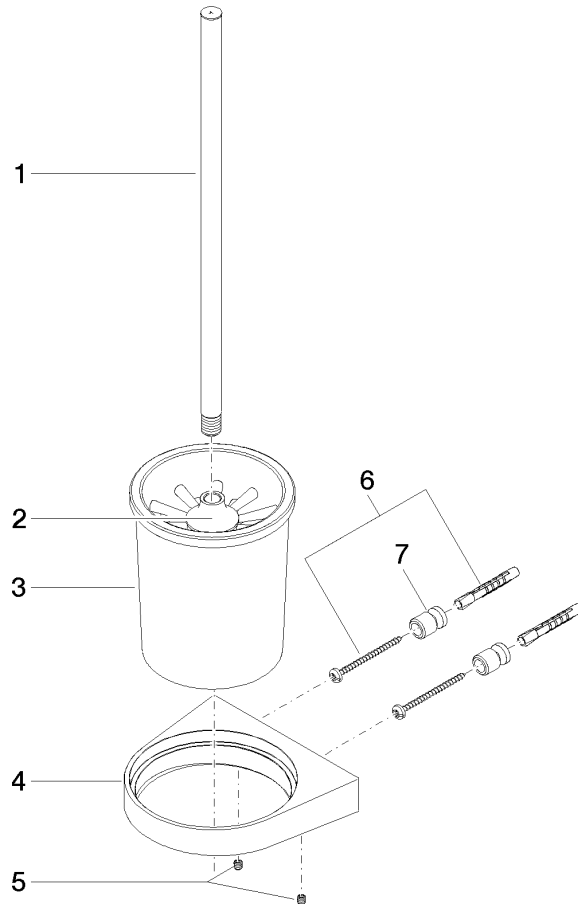

EDITION PRO Toiletten-Bürstengarnitur Wandmodell - Chrom

---

83 900 626

- Glas aus Kristallglas
- Bürstenkopf, mattschwarz
- Breite 126 mm
- Höhe 421 mm
- Ausladung 119 mm

	Chrom	83 900 626-00
	Schwarz matt	83 900 626-33
	Chrom gebürstet	83 900 626-93

EDITION PRO Toiletten-Bürstengarnitur Wandmodell - Chrom

83 900 626

mm [inches]

**EDITION PRO Toiletten-Bürstengarnitur Wandmodell - Chrom**

83 900 626

Ersatzteile für die  
anderen  
Oberflächenvarianten  
finden Sie hier:  
Schwarz matt

**Ersatzteilstückliste**

Nr.	Artikelnummer	Benennung	Verbaumenge	Lieferzeit
1	90 20 97 507 00-00	Griff	1	10
2	90 18 50 601 00 90	Buerste	1	2
3	90 90 04 008 00 82	Glas	1	2
4	08 17 97 506-00	Halter	1	10
5	90 31 11 030 00 90	Stift	2	2
6	05 17 20 726 02 90	Befestigungssatz	1	2
7	08 17 20 726 90	Halter	1	2