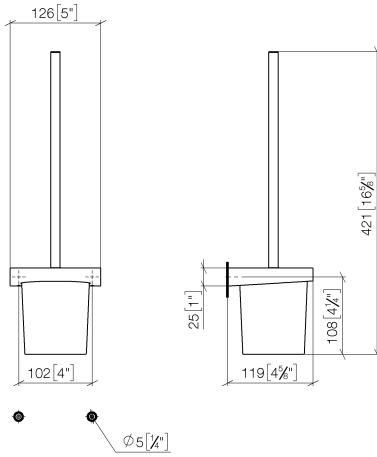

EDITION PRO Toiletten-Bürstengarnitur Wandmodell - Chrom

---

83 900 626

- Glas aus Kristallglas
- Bürstenkopf, mattschwarz
- Breite 126 mm
- Höhe 421 mm
- Ausladung 119 mm

	Chrom	83 900 626-00
	Schwarz matt	83 900 626-33
	Chrom gebürstet	83 900 626-93

EDITION PRO Toiletten-Bürstengarnitur Wandmodell - Chrom

83 900 626

mm [inches]

**EDITION PRO Toiletten-Bürstengarnitur Wandmodell - Chrom**

83 900 626

Ersatzteile für die  
anderen  
Oberflächenvarianten  
finden Sie hier:  
Schwarz matt

**Ersatzteilstückliste**

Nr.	Artikelnummer	Benennung	Verbaumenge	Lieferzeit
1	90 20 97 507 00-00	Griff	1	10
2	90 18 50 601 00 90	Buerste	1	2
3	90 90 04 008 00 82	Glas	1	2
4	08 17 97 506-00	Halter	1	10
5	90 31 11 030 00 90	Stift	2	2
6	05 17 20 726 02 90	Befestigungssatz	1	2
7	08 17 20 726 90	Halter	1	2